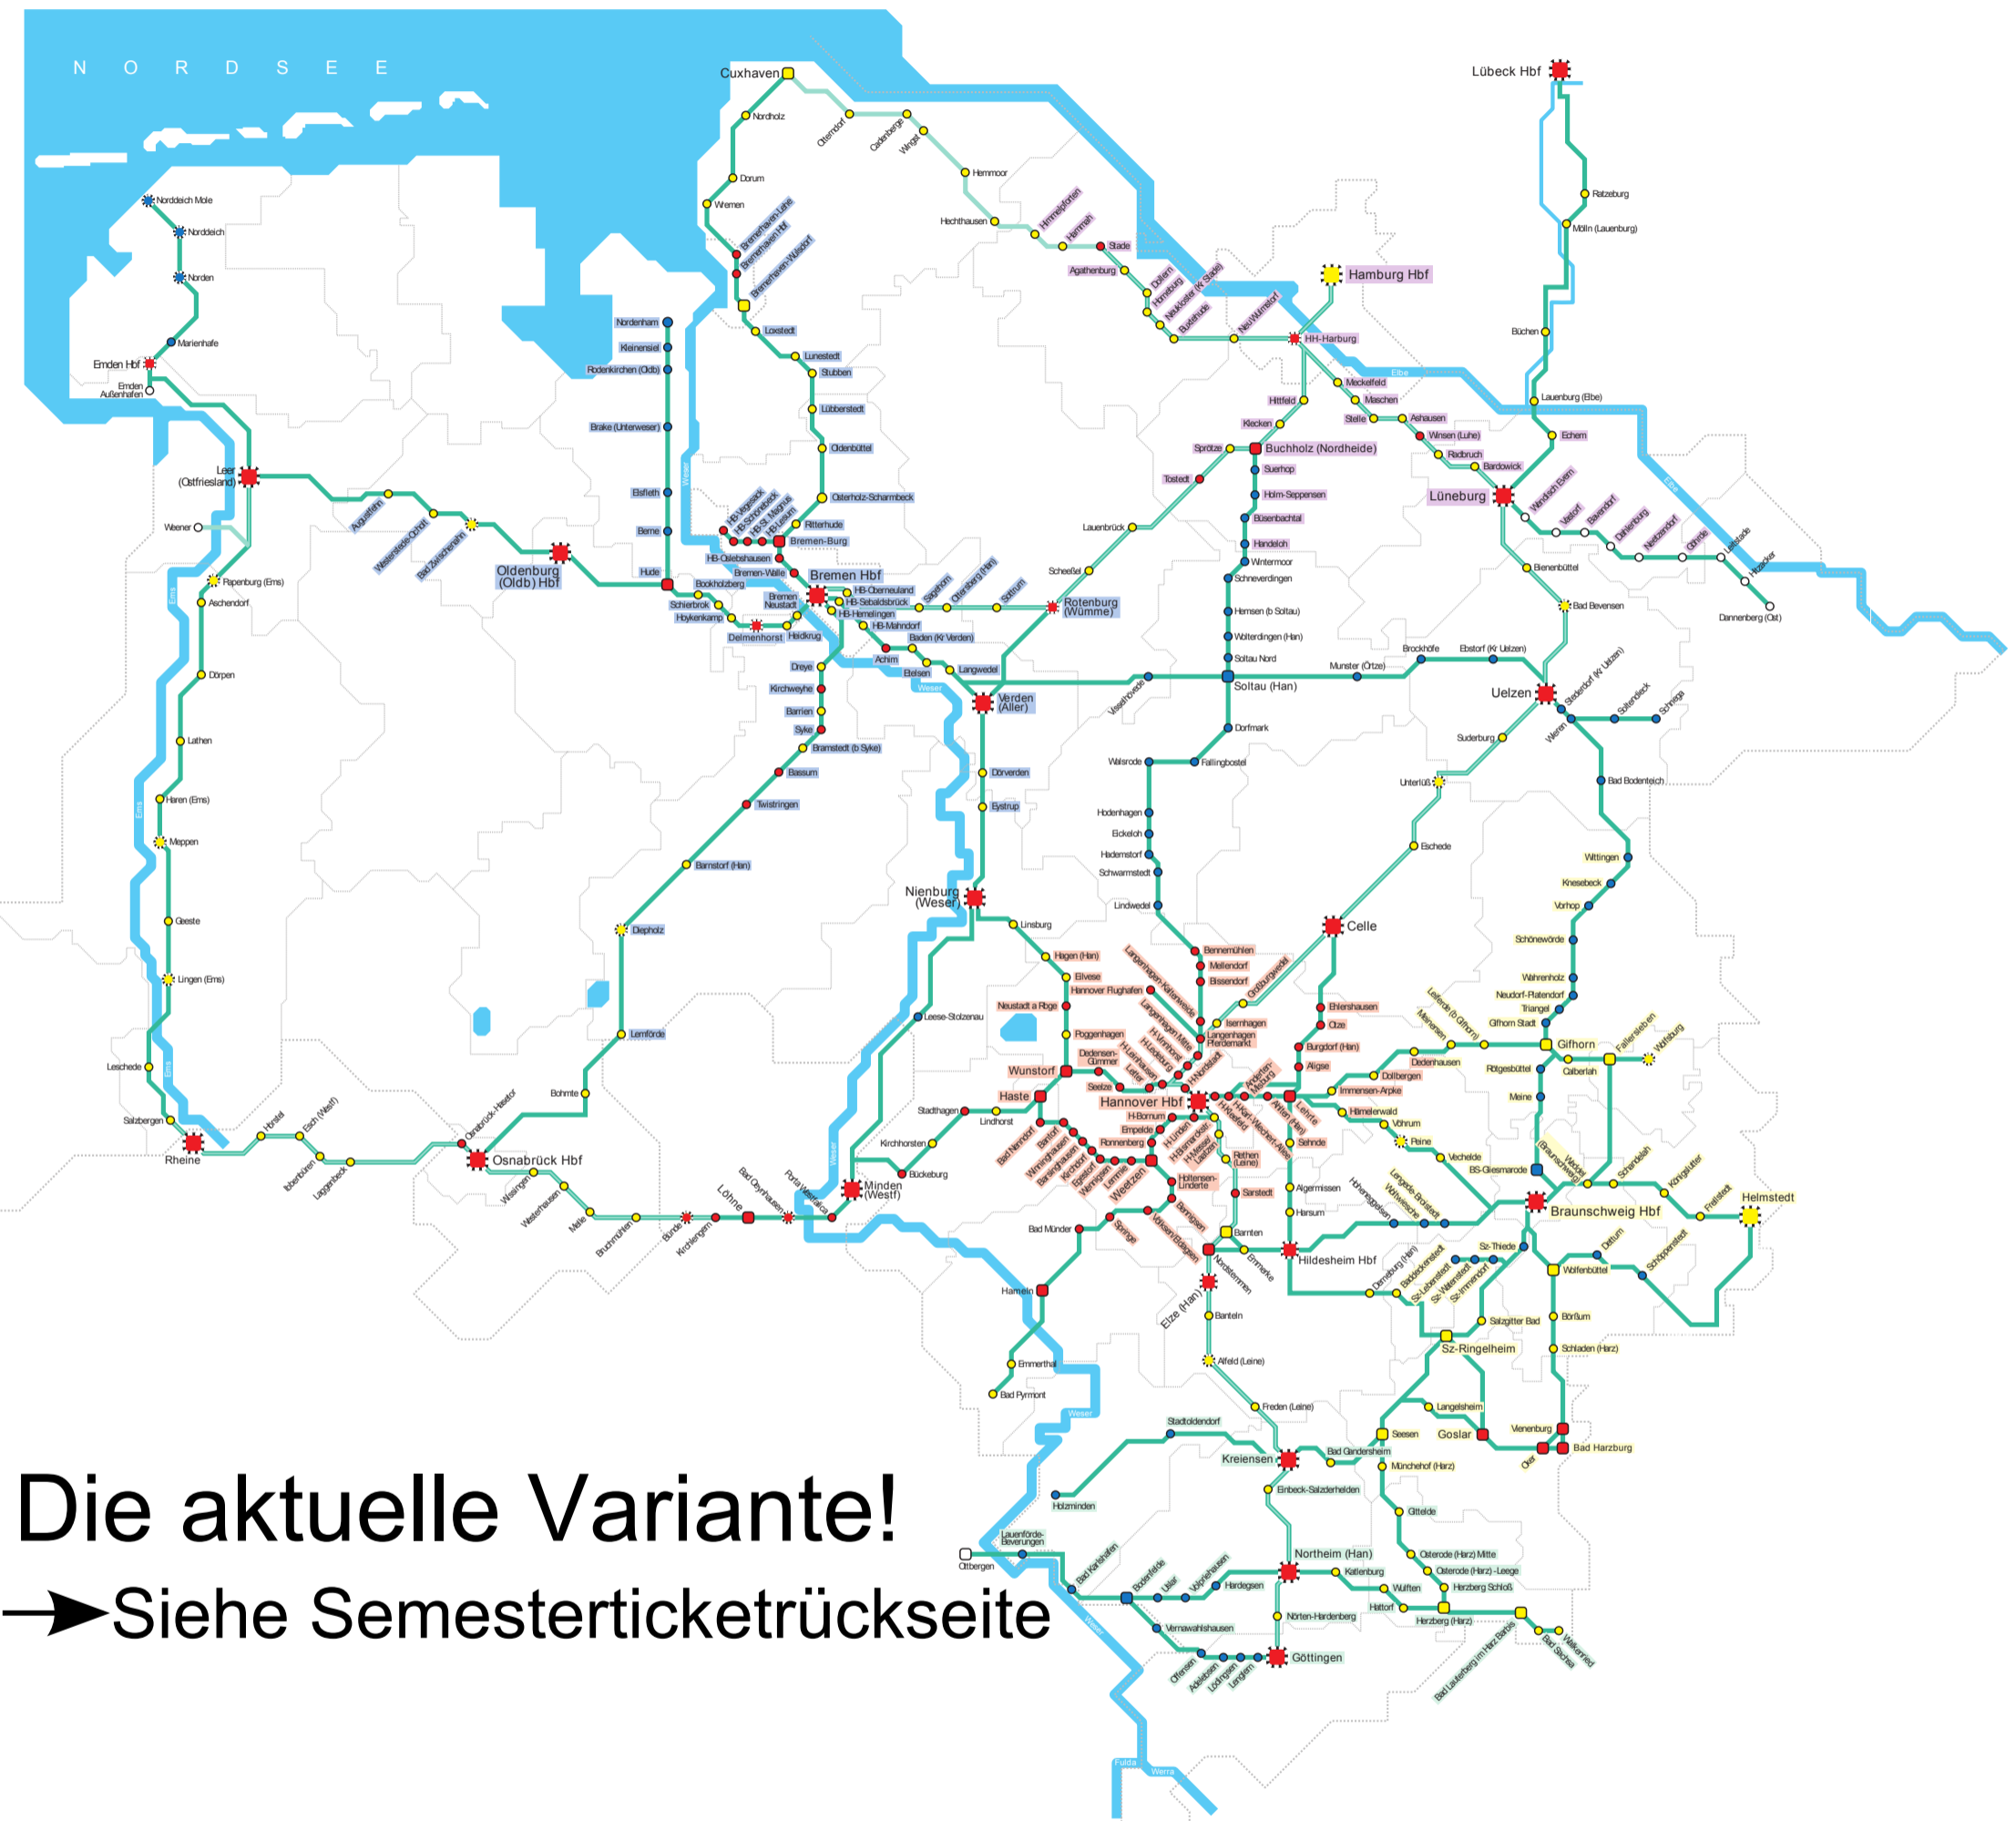

Variante 1:

Niedersachsen/Bremen-Ticket

Die aktuelle Variante!
➔ Siehe Semesterticketrückseite

Dabei ist:

- DB / Metronom / Arriva in Niedersachsen & Bremen
- Strecke Lüneburg- Lübeck
- Radspeicher
- Busse in Lüneburg

115,53€